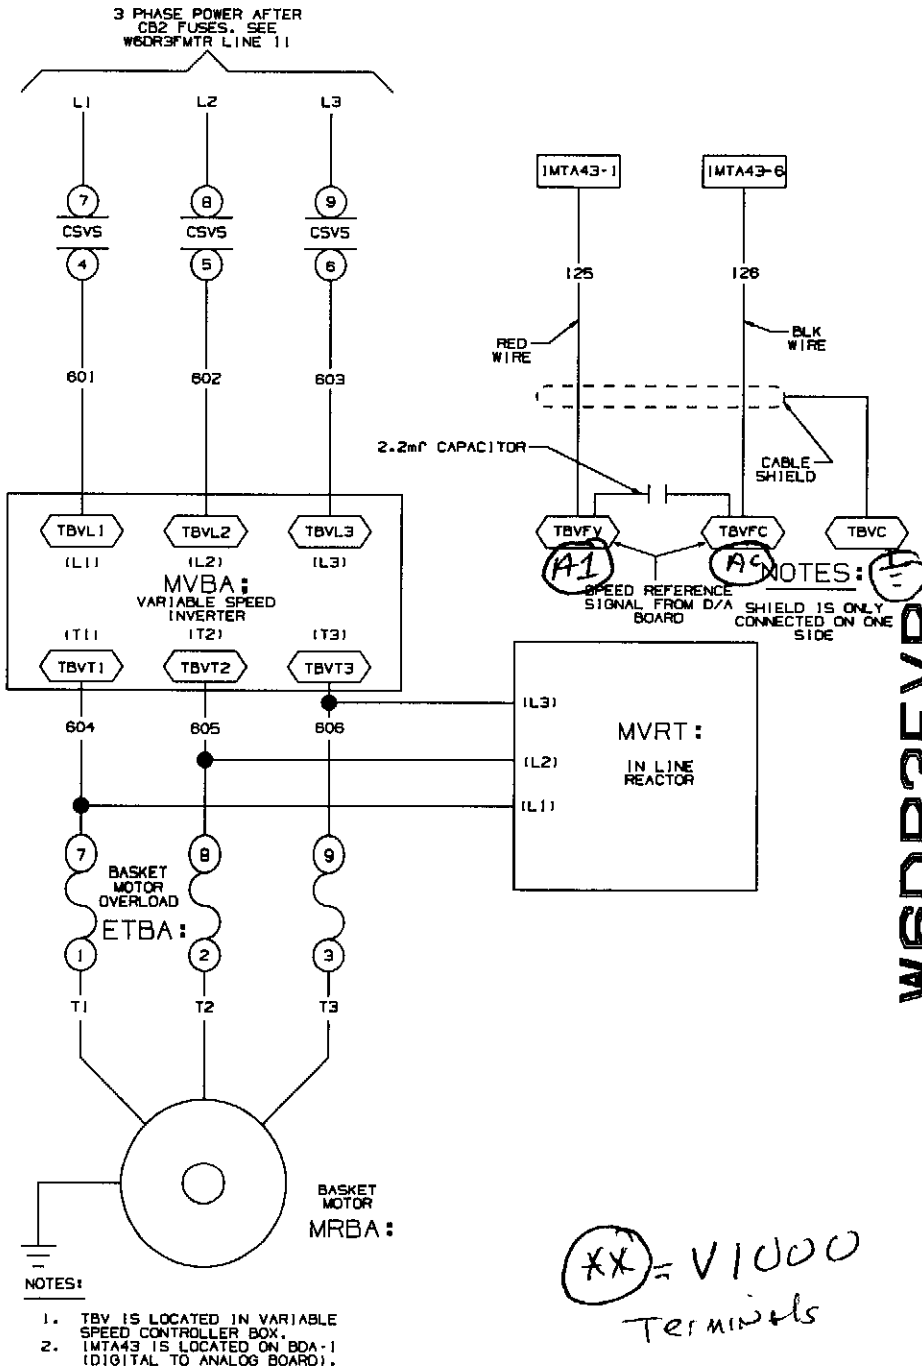

00 01 02 03 04 05 06 07 08 09 10

W6DR3FVP
GAS - DRYER
MARK V
SCHEMATIC: OPTIONAL VARIABLE SPEED
CONTROLLER
PELLERIN MILNOR CORPORATION